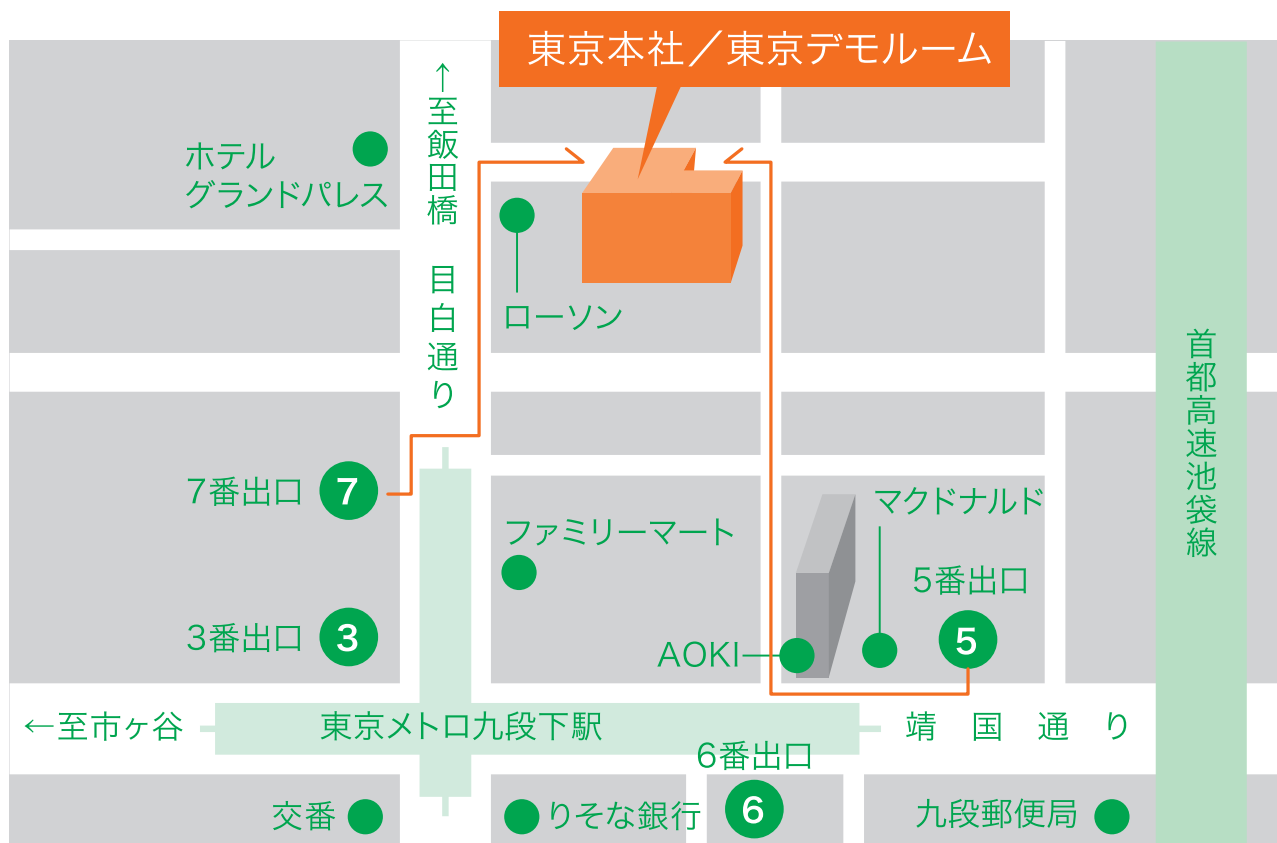

お客様各位

VTV ジャパン株式会社
〒102-0073
東京都千代田区九段北 1-11-11
第2フナトビル 6階
TEL:03-5210-5021 FAX:03-5210-5022

VTV ジャパン株式会社東京本社のご案内

下記、最寄駅から弊社までのご案内となります。弊社へお越しの際はご参照いただけましたら幸いです。

何かございましたら、お気軽にお電話でお問い合わせください。

よろしくお願い致します。

地下鉄半蔵門線・東西線・都営新宿線

九段下駅 5番出口より徒歩 3分（東西線ご利用の場合）7番出口より徒歩 2分