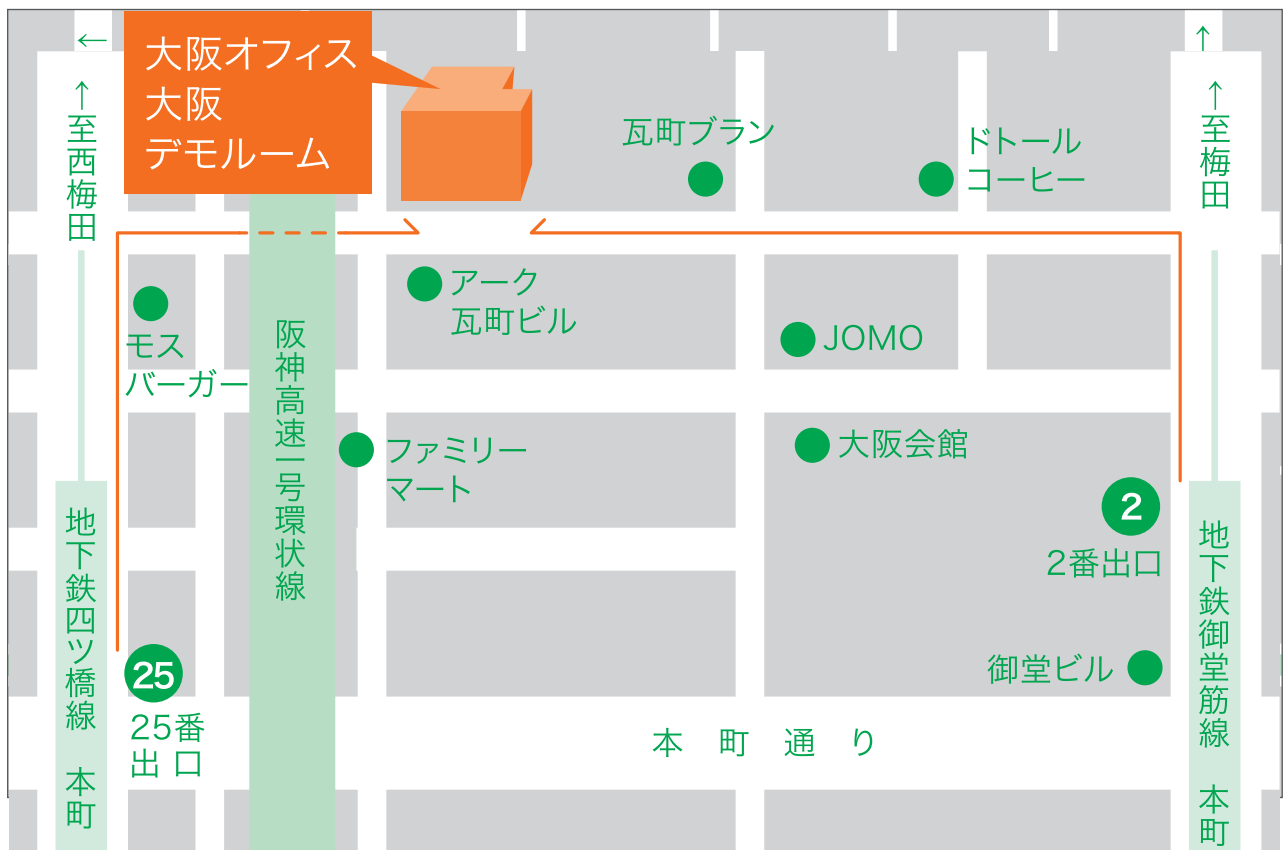

お客様各位

VTV ジャパン株式会社
〒514-0048
大阪市中央区瓦町 4-5-9
井門瓦町ビル 5階
TEL:06-4706-3930 FAX:06-4706-3931

VTV ジャパン株式会社大阪オフィスのご案内

下記、最寄駅から弊社までのご案内となります。弊社へお越しの際はご参照いただけましたら幸いです。

何かございましたら、お気軽にお電話でお問い合わせください。

よろしくお願い致します。

地下鉄御堂筋線 本町駅 2番出口より徒歩4分

地下鉄四ツ橋線 本町駅 25番出口より徒歩4分