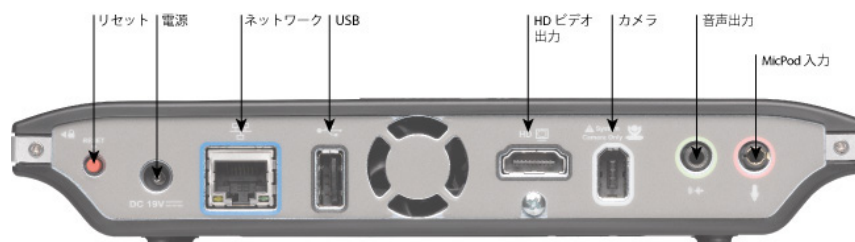

幅: 206 mm
 奥行: 121 mm
 高さ: 33 mm
 重量: 0.45 kg

規定モデル番号

LifeSize Passport = LFZ-014

規定認証

FCC Class A: LifeSize Passport - LifeSize Camera
 FCC Class B: LifeSize Passport - LifeSize Focus

Microsoft® Office
 Communications Server
 2007 R2™ への対応および
 Microsoft Lync™ との相互
 接続性は Microsoft® により
 認証されています。
 * データの記録には
 LifeSize® Virtual Link™ が必
 要です。(PCのみ)